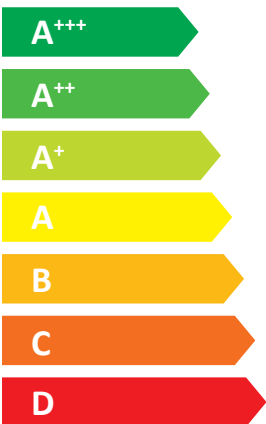

# ENERG

енергия · ενεργεια

ECON

P6

55 °C

35 °C

**A++**

**A+++**

# ENERG

енергия · ενεργεια

ECON

P10A

55 °C

35 °C

**A++**

**A++**

# ENERG

енергия · ενεργεια

ECON

P10T

55 °C

35 °C

**A++**

**A++**