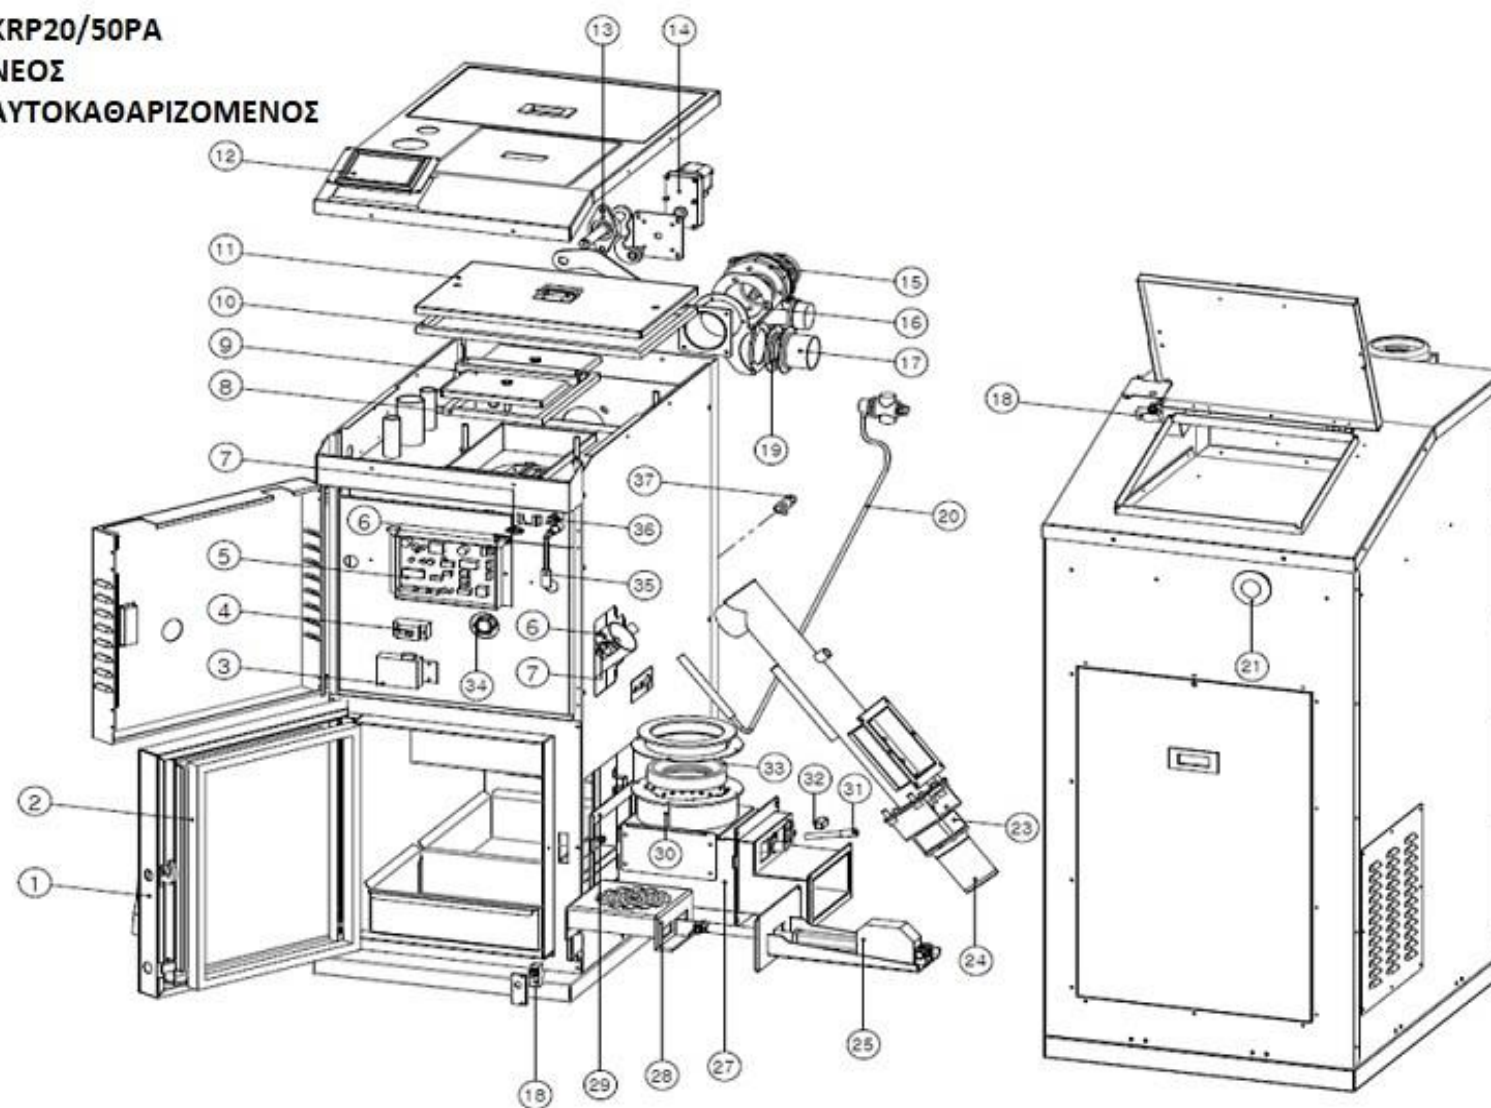

Για στοιχεία που δεν αναφέρονται, επικοινωνήστε μαζί μας
Όπου KRP20-50 αναφερόμαστε στο παλιό λέβητα πελλετ (χρώμα πράσινο). Όπου KRP20/50PA αναφερόμαστε στον νέο αυτοκαθαριζόμενο λέβητα πελλετ (χρώμα γκρι σκούρο).
Όπου KRPB 20 αναφερόμαστε στον καυστήρα πελλετ . Η εικόνα αφορά τον νέο αυτοκαθαριζόμενο Pellet KRP20-50PA

ΤΙΜΟΚΑΤΑΛΟΓΟΣ ΛΕΒΗΤΩΝ ΠΕΛΛΕΤ

**KRP20/50PA
ΝΕΟΣ
ΑΥΤΟΚΑΘΑΡΙΖΟΜΕΝΟΣ**

ΑΝΤΑΛΛΑΚΤΙΚΑ	Περιγραφή	Λιανική τιμή ανά μονάδα
PELLET KRP20/50 ΠΑΛΙΟ ΜΟΝΤΕΛΟ		
ΑΙΣΘΗΤΗΡΑΣ ΘΕΡΜΟΚΡΑΣΙΑΣ ΝΕΡΟΥ 3/8	TURBO/TURBO PLUS/TURBO CONDENSING/KF/KRP20-50PA	16
ΑΙΣΘΗΤΗΡΑΣ ΧΑΜΗΛΗΣ ΣΤΑΘΜΗΣ ΝΕΡΟΥ	WORLD/TURBO/TURBO PLUS/TURBO CONDENSING/KF/PELLET	9
ΑΙΣΘΗΤΗΡΑΣ ΚΟΧΛΙΑ PELLET KRP20-50	ΔΙΑΚΟΠΤΗΣ	14
ΑΝΙΧΝΕΥΤΗΣ ΗΛΕΚΤΡΙΚΟΥ ΦΟΡΤΙΟΥ PELLET	KRP20-50/KRP20-50PA	38
ΑΣΦΑΛΟΔΙΑΚΟΠΤΗΣ PELLET-ΚΟΥΜΠΙ	KRP20-50 ΚΟΥΜΠΙ	18
ΑΣΦΑΛΟΔΙΑΚΟΠΤΗΣ PELLET	KRP 20-50 ΧΩΡΙΣ ΚΟΥΜΠΙ	18
ΒΑΛΒΙΔΑ ΑΣΦΑΛΕΙΑΣ 2.5 bar	TURBO PLUS/KF/KRP20-50PA/WORLD2000-3000	16
ΒΑΣΗ ΓΙΑ ΦΩΤΟΚΥΤΤΑΡΟ PELLET	KRP20-50	6
ΔΙΑΚΟΠΤΗΣ ΠΟΡΤΑΣ PELLET/ΠΥΡΟΛΗΣΗΣ	KRP20-50/KRP20-50PA	18
ΘΕΡΜΟΣΤΑΤΗΣ ΧΩΡΟΥ CTR-5700	KRP20-50/KRP20-50PA	60
ΚΟΝΤΡΟΛ PELLET HOT-400N	KRP20-50	30
ΚΟΝΤΡΟΛ PELLET HOT-4000N	KRP20A/50A	40
ΚΟΝΤΡΟΛ ΟΘΟΝΗΣ HOT4000P	KRPB-20A/KRP20-50PA	40
ΜΕΙΩΤΗΣ ΚΟΧΛΙΑ PELLET KRP20/50-KRP20PA	S8KA200B	105
ΜΕΙΩΤΗΣ ΚΟΧΛΙΑ PELLET KRP20A/50A/50PA	E9HK200M KRPB20	122
ΜΟΤΕΡ ΑΝΕΜΙΣΤΗΡΑ PELLET KVG-30DA	KRP20-KF 35-60ΠΥΡΟΛΗΣΗΣ/KRP20A	68
ΜΟΤΕΡ ΑΝΕΜΙΣΤΗΡΑ ΚΑΜΙΝΑΔΑΣ PELLET/50	TB-118F	190
ΜΟΤΕΡ ΚΟΧΛΙΑ ΠΕΛΛΕΤ	S8125GB KRP20-50	90
ΜΟΤΕΡ ΚΟΧΛΙΑ PELLET KRP20A	E9140PBL	92
ΜΟΤΕΡ ΚΟΧΛΙΑ PELLET KRP50A-50PA	E9140PXL-CE/ KRP50PA	128
ΠΛΑΚΕΤΑ PELLET BCX-4000C2/M28	KRP20-50	104
ΠΛΑΚΕΤΑ PELLET BCX-4000D ΓΙΑ KRP-20A	CEKRP20A	96
ΠΛΑΚΕΤΑ PELLET BCX-4000CE ΓΙΑ KRP50A	CEKRP50A	104
ΠΛΑΣΤΙΚΟΣ ΣΩΛΗΝΑΣ ΤΡΟΦΟΔΟΣΙΑΣ PELLET	ΤΙΜΗ ΜΕΤΡΟΥ	15/ΜΕΤΡΟ
ΠΛΑΚΕΤΑ ΚΑΥΣΤΗΡΑ ΠΕΛΛΕΤ PW140	PW-140 ΓΙΑ KRPB20	80
ΦΩΤΟΚΥΤΤΑΡΟ PELLET RS/200	KRP20-50/KRP20-50PA	8